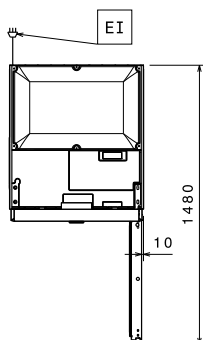

Topp

Elektricitet

Spänning:

727310 (ESP71FRC)	220-240 V/1 ph/50 Hz
727311 (ESP71FRLC)	220-240 V/1 ph/50 Hz

Effekt, max:

0.22 kW

Kapacitet

Antal och storlek av galler
(ingår):

4 - GN 2/1

Viktig information

Bruttokapacitet

670 liter

Nettovolyum:

503 liter

Gångjärn:

727310 (ESP71FRC)	Höger sida
727311 (ESP71FRLC)	vänster

Ytermått, bredd

710 mm

Ytermått, djup

835 mm

Ytermått, djup med dörrar
öppna:

1480 mm

Ytermått, höjd

2050 mm

Antal och typ av dörrar:

1 heldörr

Material utvändigt:

304 AISI

Material invändigt:

304 AISI

Antal positioner och delning:

44; 30 mm

Kyldata

Kontroll typ:

digital

Kompressor effekt:

1/4 hp

Kyleffekt vid

förångningstemperatur:

-10 °C

Temperaturinställning min.:

-2 °C

Temperaturinställning max.:

10 °C

Driftsätt

ventilerat

Produktinformation (EU förordning 2015/1094)

Skåptyp:

Högt kylskåp

Certifieringar ISO

ISO Standards:

ISO 9001; ISO 14001; ISO
45001; ISO 50001

Hållbarhetsdata

Energiklass:

C

Energikonsumtion/
Energianvändning under 24
timmar (E24h):

581kWh/year - 2kWh/24h

Klimatklass:

Heavy Duty (cl.5)

Energieffektivitetsindex:

40,47

Ljudnivå:

54.2 dBA

Köldmedium typ:

R290

GWP Index:

3

Kyleffekt:

322 W

Köldmedia mängd:

80 g